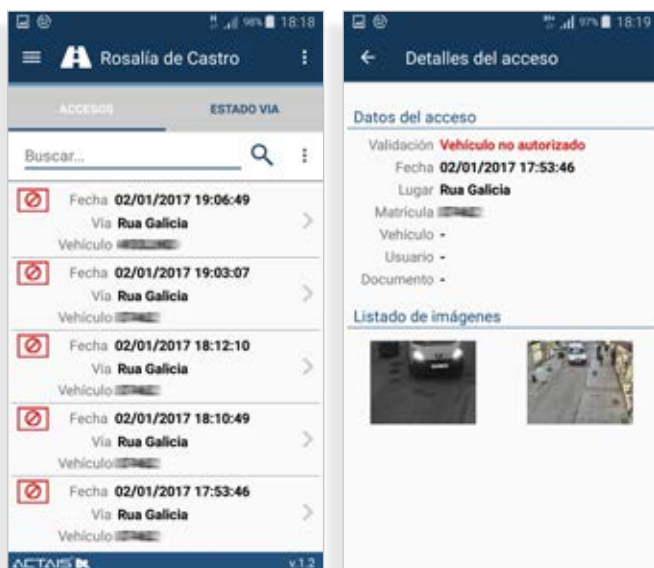

ACTAIS[®]
traffic

ACTAIS[®] Traffic

Gestión acceso a Áreas de Prioridad Residencial

▶ ACTAIS[®] Traffic permite gestionar el acceso de vehículos a zonas de circulación restringida.

Se trata de un sistema de control de accesos mediante cámaras de reconocimiento de matrículas y análisis de video, de forma que, cuando un vehículo no autorizado accede a la calle bajo control, se proponga automáticamente un expediente sancionador a la Policía Local.

Opcionalmente pueden instalarse semáforos que indican si el acceso está o no permitido a vehículos sin autorización específica en función del día y hora.

Ventajas

- ▶ Control de accesos no intrusivo, sin elementos mecánicos (pilonas).
- ▶ Menor número de elementos instalados por lo que requiere un menor mantenimiento.
- ▶ Báculos de diseño elegante y discreto.
- ▶ Seguridad adicional gracias a la doble cámara (de contexto y de reconocimiento de matrícula)
- ▶ No requiere logística de tarjetas (reconocimiento del vehículo por su matrícula).
- ▶ Generación de estadísticas de accesos.