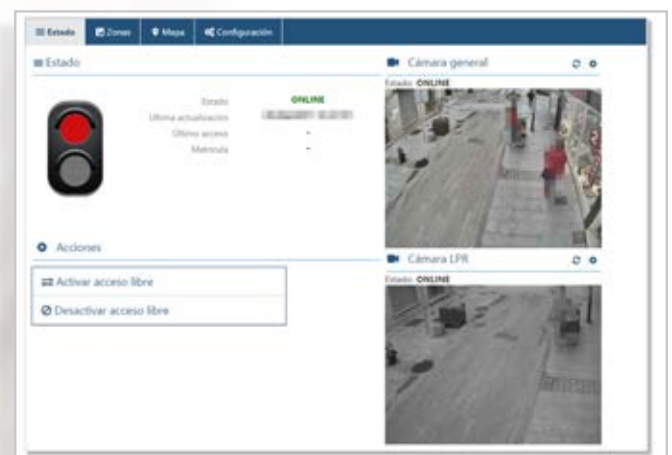

ACTAIS[®]
traffic

ACTAIS[®] Traffic

Gestión acceso a Áreas de Prioridad Residencial

▶ ACTAIS[®] Traffic permite gestionar el acceso de vehículos a zonas de circulación restringida.

Se trata de un sistema de control de accesos mediante cámaras de reconocimiento de matrículas y análisis de video, de forma que, cuando un vehículo no autorizado accede a la calle bajo control, se proponga automáticamente un expediente sancionador a la Policía Local.

Opcionalmente pueden instalarse semáforos que indican si el acceso está o no permitido a vehículos sin autorización específica en función del día y hora.

Ventajas

- ▶ Control de accesos no intrusivo, sin elementos mecánicos (pilonas).
- ▶ Menor número de elementos instalados por lo que requiere un menor mantenimiento.
- ▶ Báculos de diseño elegante y discreto.
- ▶ Seguridad adicional gracias a la doble cámara (de contexto y de reconocimiento de matrícula)
- ▶ No requiere logística de tarjetas (reconocimiento del vehículo por su matrícula).
- ▶ Generación de estadísticas de accesos.