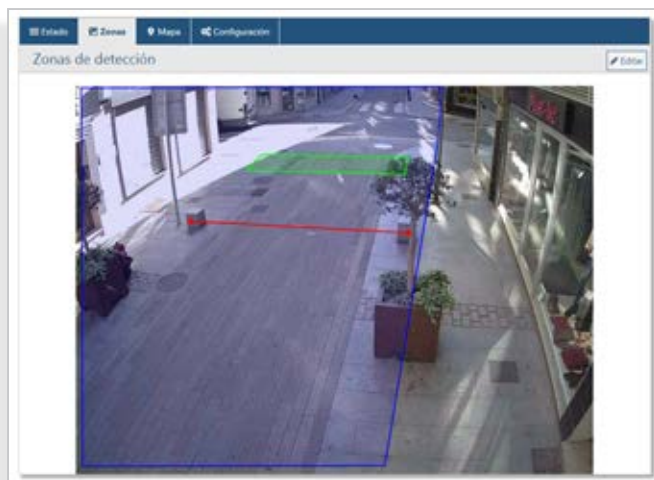

ACTAIS[®]
traffic

ACTAIS[®] Traffic

Gestión acceso a Áreas de Prioridad Residencial

▶ ACTAIS[®] Traffic permite gestionar el acceso de vehículos a zonas de circulación restringida.

Se trata de un sistema de control de accesos mediante cámaras de reconocimiento de matrículas y análisis de video, de forma que, cuando un vehículo no autorizado accede a la calle bajo control, se proponga automáticamente un expediente sancionador a la Policía Local.

Opcionalmente pueden instalarse semáforos que indican si el acceso está o no permitido a vehículos sin autorización específica en función del día y hora.

Ventajas

- ▶ Control de accesos no intrusivo, sin elementos mecánicos (pilonas).
- ▶ Menor número de elementos instalados por lo que requiere un menor mantenimiento.
- ▶ Báculos de diseño elegante y discreto.
- ▶ Seguridad adicional gracias a la doble cámara (de contexto y de reconocimiento de matrícula)
- ▶ No requiere logística de tarjetas (reconocimiento del vehículo por su matrícula).
- ▶ Generación de estadísticas de accesos.